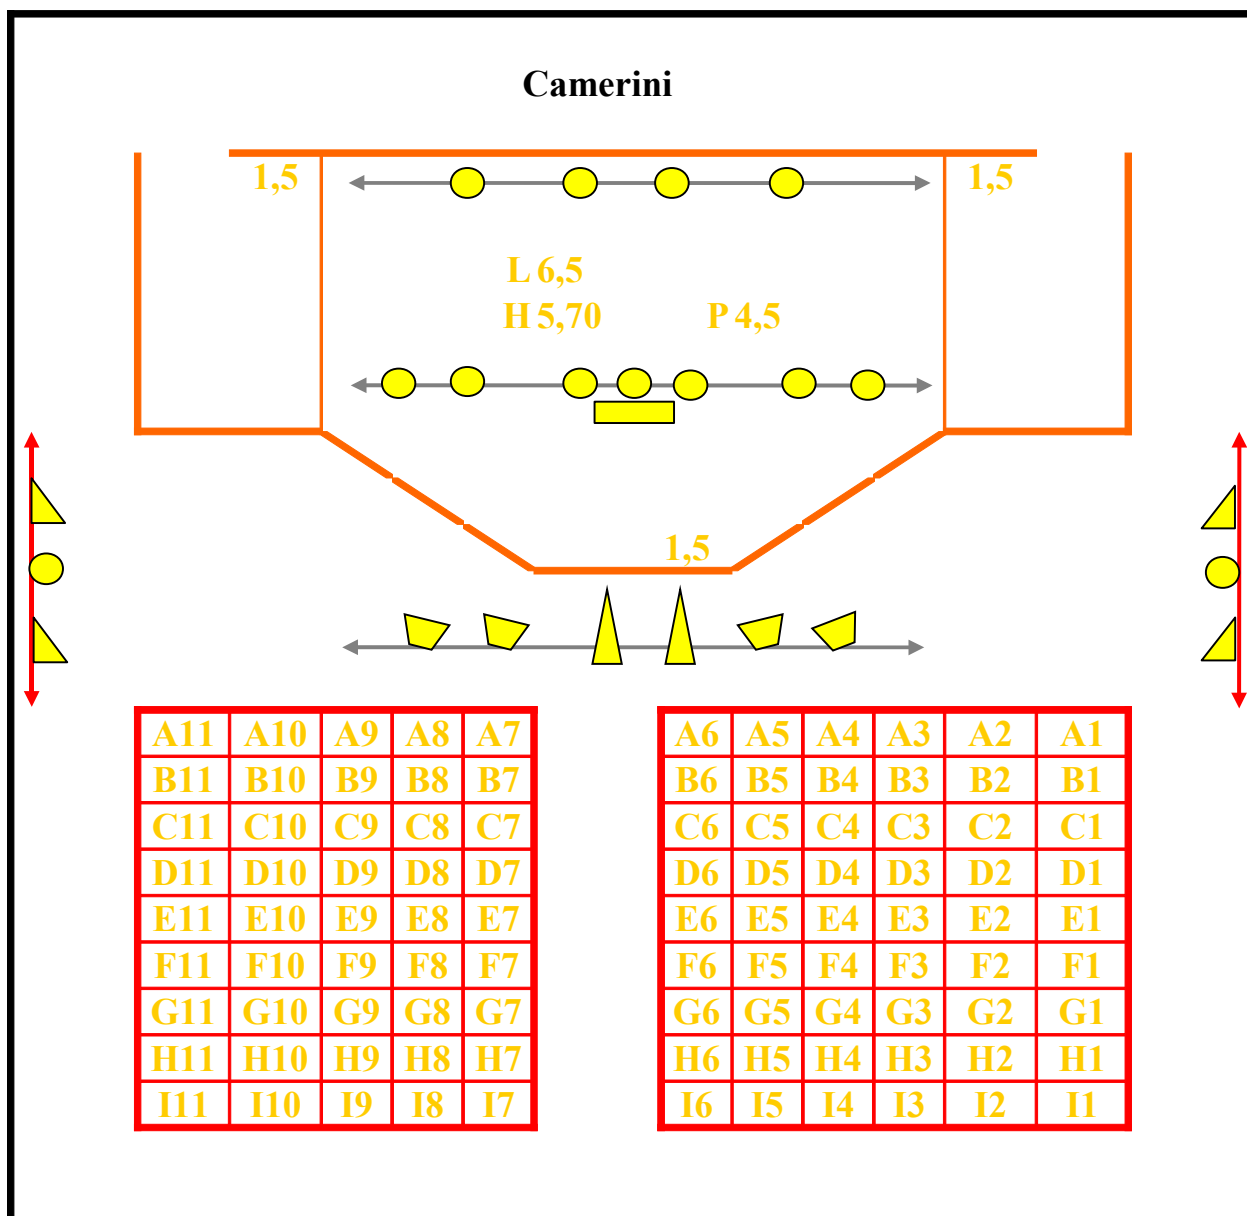

# Planimetria

## Teatro Aldo Fabrizi

Direttore Artistico Ercole Ammiraglia

Via del Mattatoio, 58 - 00067 Morlupo (Roma)

0669303742 - 3334728501 - [www.teatroaldofabrizi.it](http://www.teatroaldofabrizi.it)

- Par
- PC
- Sagomatore
- Pinze
- Stroboscopica